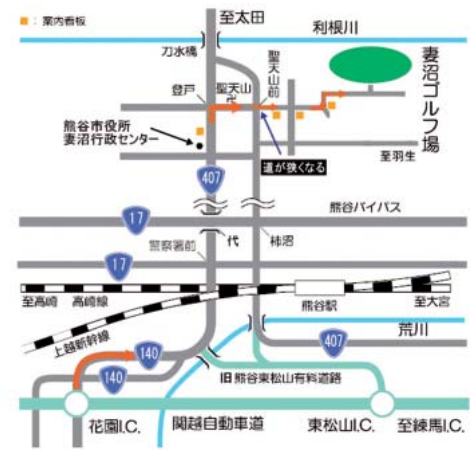

また、友の会(年会費)制度の導入をはじめ、時代のニーズにあわせたツアーサンプレーや、オープンコンペの開催、食事等も含めたパック料金の設定など、それぞれのゴルフ場ごとに工夫をこらしたサービスを提供しております。

今後とも「お客様の期待に応え、何度でも来ていただけるようなゴルフ場作り」を目指してまいります。皆様のお越しを心よりお待ちしております。

▶ 妻沼ゴルフ場

JGA 公認の本格派コースで、全体的に広々とした距離のあるチャンピオンコースです。ショットの正確さと飛距離を要求されるためアスリートにも人気があり、ゴルフの楽しさを満喫できるリゾートエリアです。

熊谷市善ヶ島1038-1 TEL: 048-588-8565

▶ 上里ゴルフ場

技のアウト、力のインとで様々な攻略法が要求される、おもむきのある林間コースです。微妙なアンジュレーションのグリーンが配置され、スコアメイクを目指すシニアやレディースにも人気のコースとなっています。距離のある話題のパー6もあり、赤城、榛名、妙義の上毛三山が一望できるダイナミックなパノラマも魅力です。

児玉郡上里町大字黛95 TEL: 0495-33-1155