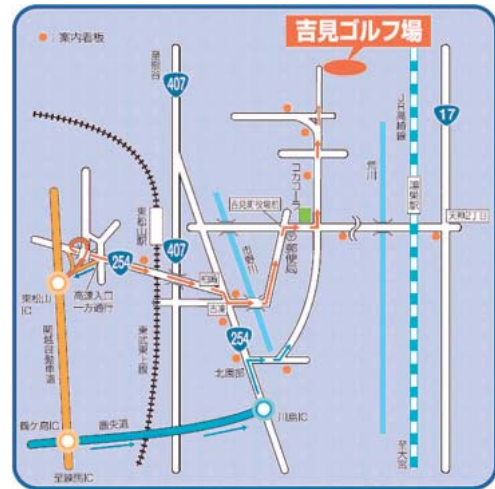

トピックス

青空にボールの軌跡を追う喜び！

～ゴルフは再びブームなんです～

(株)さいたまリバーフロンティア 総務部長 杉山 秀夫

さいたまリバーフロンティアって？

(株)さいたまリバーフロンティアは、平成12年2月に、それまで県営であった4つのゴルフ場を経営する株式会社として設立されました。

経営するゴルフ場は、「27ホールの吉見ゴルフ場」「自然林豊かな大麻生ゴルフ場」「ロングドライブが楽しめる妻沼ゴルフ場」「上毛三山を望む上里ゴルフ場」とそれぞれ立地に応じた特色を有し、河川敷とは思えない多様性に富んだプレーを堪能することができます。

▶ 吉見ゴルフ場

西・中・東の変化に富んだコースで、各ホールとも樹木や池が絶妙にレイアウトされ、スリリングな川越えホールもあります。攻略には大胆さと繊細さ

が要求され、すべてのホールを攻略して得られる達成感、真のゴルフの醍醐味を満喫させてくれます。

比企郡吉見町大字地頭方680 TEL：0493-54-2231

▶ 大麻生ゴルフ場

河川敷とは思えない、ゆったりとした広い各ホールが自然林でセパレートされ、高原のリゾート気分が味わえます。4か所のゴルフ場では唯一の2ベン